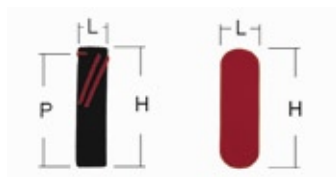

## **misure - measures (mm)**

<b>CODICE</b>	<b>L</b>	<b>H</b>	<b>P</b>
PN00 porta penna	40	140	-
PN01 porta penna	40	180	-
PN02 porta penna con laccio	50	190	170
PN10 porta penna con laccio	35	210	190