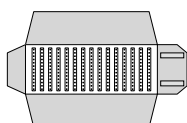

ROT/07A
Rotolo 640x240mm
4 spazi da 240x120 per
collane

ROT/03A
Rotolo 640x240mm
35 occhielli per bracciali

ROT/08A
Rotolo 640x240mm
15 traverse da 14 fori per
orecchini