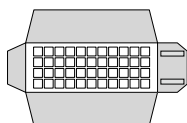

portagioielli

ROT/00A
Rotolo 640x240mm
15 spazi da 40mm

ROT/04A
Rotolo 640x240mm
30 spazi 50x50mm

ROT/01A
Rotolo 640x240mm
8 spazi da 30mm

ROT/04B
Rotolo 640x240mm
44 spazi 43x43mm

ROT/01B
Rotolo 640x240mm
18 spazi da 30mm con
occhielli per bracciali

ROT/04C
Rotolo 640x240mm
52 spazi 33x33mm

ROT/01C
Rotolo 640x240mm
18 spazi con laccio per
catene

ROT/05A
Rotolo 640x270mm
16 lacci per catene

ROT/02A
Rotolo 640x240mm
24 spazi da 20mm

ROT/06A
Rotolo 330x240mm
30 cilindri da 70mm per
anelli