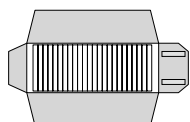

portagioielli

ROT/00A
Rotolo 640x240mm
15 spazi da 40mm

ROT/04A
Rotolo 640x240mm
30 spazi 50x50mm

ROT/01A
Rotolo 640x240mm
8 spazi da 30mm

ROT/04B
Rotolo 640x240mm
44 spazi 43x43mm

ROT/01B
Rotolo 640x240mm
18 spazi da 30mm con
occhielli per bracciali

ROT/04C
Rotolo 640x240mm
52 spazi 33x33mm

ROT/01C
Rotolo 640x240mm
18 spazi con laccio per
catene

ROT/05A
Rotolo 640x270mm
16 lacci per catene

ROT/02A
Rotolo 640x240mm
24 spazi da 20mm

ROT/06A
Rotolo 330x240mm
30 cilindri da 70mm per
anelli