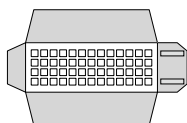

portagioielli

ROT/00A
Rotolo 640x240mm
15 spazi da 40mm

ROT/04A
Rotolo 640x240mm
30 spazi 50x50mm

ROT/01A
Rotolo 640x240mm
8 spazi da 30mm

ROT/04B
Rotolo 640x240mm
44 spazi 43x43mm

ROT/01B
Rotolo 640x240mm
18 spazi da 30mm con
occhielli per bracciali

ROT/04C
Rotolo 640x240mm
52 spazi 33x33mm

ROT/01C
Rotolo 640x240mm
18 spazi con laccio per
catene

ROT/05A
Rotolo 640x270mm
16 lacci per catene

ROT/02A
Rotolo 640x240mm
24 spazi da 20mm

ROT/06A
Rotolo 330x240mm
30 cilindri da 70mm per
anelli