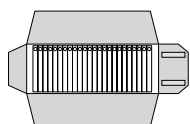

portagioielli

ROT/00A
Rotolo 640x240mm
15 spazi da 40mm

ROT/04A
Rotolo 640x240mm
30 spazi 50x50mm

ROT/01A
Rotolo 640x240mm
8 spazi da 30mm

ROT/04B
Rotolo 640x240mm
44 spazi 43x43mm

ROT/01B
Rotolo 640x240mm
18 spazi da 30mm con
occhielli per bracciali

ROT/04C
Rotolo 640x240mm
52 spazi 33x33mm

ROT/01C
Rotolo 640x240mm
18 spazi con laccio per
catene

ROT/05A
Rotolo 640x270mm
16 lacci per catene

ROT/02A
Rotolo 640x240mm
24 spazi da 20mm

ROT/06A
Rotolo 330x240mm
30 cilindri da 70mm per
anelli

ROT/02B
Rotolo 640x240mm
24 spazi da 20mm con
occhiello per bracciali

ROT/06B
Rotolo 640x240mm
14 cilindri da 70mm per
anelli

ROT/02C
Rotolo 640x240mm
24 spazi da 20mm con
laccio per catene

ROT/07A
Rotolo 640x240mm
4 spazi da 240x120 per
collane