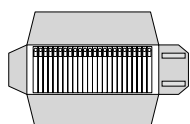

portagioielli

ROT/00A
Rotolo 640x240mm
15 spazi da 40mm

ROT/04A
Rotolo 640x240mm
30 spazi 50x50mm

ROT/01A
Rotolo 640x240mm
8 spazi da 30mm

ROT/04B
Rotolo 640x240mm
44 spazi 43x43mm

ROT/01B
Rotolo 640x240mm
18 spazi da 30mm con
occhielli per bracciali

ROT/04C
Rotolo 640x240mm
52 spazi 33x33mm

ROT/01C
Rotolo 640x240mm
18 spazi con laccio per
catene

ROT/05A
Rotolo 640x270mm
16 lacci per catene

ROT/02A
Rotolo 640x240mm
24 spazi da 20mm

ROT/06A
Rotolo 330x240mm
30 cilindri da 70mm per
anelli

ROT/02B
Rotolo 640x240mm
24 spazi da 20mm con
occhiello per bracciali

ROT/06B
Rotolo 640x240mm
14 cilindri da 70mm per
anelli

ROT/02C
Rotolo 640x240mm
24 spazi da 20mm con
laccio per catene

ROT/07A
Rotolo 640x240mm
4 spazi da 240x120 per
collane