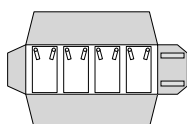

ROT/04C
Rotolo 640x240mm
52 spazi 33x33mm

ROT/01C
Rotolo 640x240mm
18 spazi con laccio per
catene

ROT/05A
Rotolo 640x270mm
16 lacci per catene

ROT/02A
Rotolo 640x240mm
24 spazi da 20mm

ROT/06A
Rotolo 330x240mm
30 cilindri da 70mm per
anelli

ROT/02B
Rotolo 640x240mm
24 spazi da 20mm con
occhiello per bracciali

ROT/06B
Rotolo 640x240mm
14 cilindri da 70mm per
anelli

ROT/02C
Rotolo 640x240mm
24 spazi da 20mm con
laccio per catene

ROT/07A
Rotolo 640x240mm
4 spazi da 240x120 per
collane