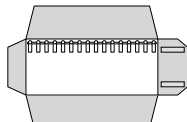

portagioielli

ROT/00A
Rotolo 640x240mm
15 spazi da 40mm

ROT/04A
Rotolo 640x240mm
30 spazi 50x50mm

ROT/01A
Rotolo 640x240mm
8 spazi da 30mm

ROT/04B
Rotolo 640x240mm
44 spazi 43x43mm

ROT/01B
Rotolo 640x240mm
18 spazi da 30mm con
occhielli per bracciali

ROT/04C
Rotolo 640x240mm
52 spazi 33x33mm

ROT/01C
Rotolo 640x240mm
18 spazi con laccio per
catene

ROT/05A
Rotolo 640x270mm
16 lacci per catene

ROT/02A
Rotolo 640x240mm
24 spazi da 20mm

ROT/06A
Rotolo 330x240mm
30 cilindri da 70mm per
anelli

ROT/02B
Rotolo 640x240mm
24 spazi da 20mm con
occhiello per bracciali

ROT/06B
Rotolo 640x240mm
14 cilindri da 70mm per
anelli

ROT/02C
Rotolo 640x240mm
24 spazi da 20mm con
laccio per catene

ROT/07A
Rotolo 640x240mm
4 spazi da 240x120 per
collane