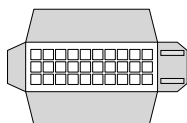

Rotoli

portagioielli

colori disponibili - *available colors*

 Rosso

 Blu

 Damascato

Rotoli

misure - measures (mm)

portagioielli

ROT/00A
Rotolo 640x240mm
15 spazi da 40mm

ROT/04A
Rotolo 640x240mm
30 spazi 50x50mm

ROT/01A
Rotolo 640x240mm
8 spazi da 30mm

ROT/04B
Rotolo 640x240mm
44 spazi 43x43mm

ROT/01B
Rotolo 640x240mm
18 spazi da 30mm con
occhielli per bracciali

ROT/04C
Rotolo 640x240mm
52 spazi 33x33mm

ROT/01C
Rotolo 640x240mm
18 spazi con laccio per
catene

ROT/05A
Rotolo 640x270mm
16 lacci per catene

ROT/02A
Rotolo 640x240mm
24 spazi da 20mm

ROT/06A
Rotolo 330x240mm
30 cilindri da 70mm per
anelli