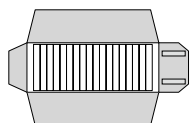

Rotoli

portagioielli

colori disponibili - *available colors*

 Rosso

 Blu

 Damascato

Rotoli

misure - measures (mm)

portagioielli

ROT/00A
Rotolo 640x240mm
15 spazi da 40mm

ROT/04A
Rotolo 640x240mm
30 spazi 50x50mm

ROT/01A
Rotolo 640x240mm
8 spazi da 30mm

ROT/04B
Rotolo 640x240mm
44 spazi 43x43mm

ROT/01B
Rotolo 640x240mm
18 spazi da 30mm con
occhielli per bracciali

ROT/04C
Rotolo 640x240mm
52 spazi 33x33mm

ROT/01C
Rotolo 640x240mm
18 spazi con laccio per
catene

ROT/05A
Rotolo 640x270mm
16 lacci per catene

ROT/02A
Rotolo 640x240mm
24 spazi da 20mm

ROT/06A
Rotolo 330x240mm
30 cilindri da 70mm per
anelli

ROT/02B
Rotolo 640x240mm
24 spazi da 20mm con
occhiello per bracciali

ROT/06B
Rotolo 640x240mm
14 cilindri da 70mm per
anelli

ROT/02C
Rotolo 640x240mm
24 spazi da 20mm con
laccio per catene

ROT/07A
Rotolo 640x240mm
4 spazi da 240x120 per
collane