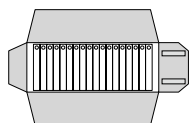

portagioielli

ROT/00A
Rotolo 640x240mm
15 spazi da 40mm

ROT/04A
Rotolo 640x240mm
30 spazi 50x50mm

ROT/01A
Rotolo 640x240mm
8 spazi da 30mm

ROT/04B
Rotolo 640x240mm
44 spazi 43x43mm

ROT/01B
Rotolo 640x240mm
18 spazi da 30mm con
occhielli per bracciali

ROT/04C
Rotolo 640x240mm
52 spazi 33x33mm

ROT/01C
Rotolo 640x240mm
18 spazi con laccio per
catene

ROT/05A
Rotolo 640x270mm
16 lacci per catene

ROT/02A
Rotolo 640x240mm
24 spazi da 20mm

ROT/06A
Rotolo 330x240mm
30 cilindri da 70mm per
anelli