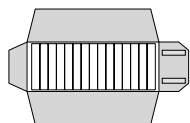

Rotoli

portagioielli

colori disponibili - *available colors*

 Rosso

 Blu

 Damascato

Rotoli

misure - measures (mm)

portagioielli

ROT/00A
Rotolo 640x240mm
15 spazi da 40mm

ROT/04A
Rotolo 640x240mm
30 spazi 50x50mm

ROT/01A
Rotolo 640x240mm
8 spazi da 30mm

ROT/04B
Rotolo 640x240mm
44 spazi 43x43mm

ROT/01B
Rotolo 640x240mm
18 spazi da 30mm con
occhielli per bracciali

ROT/04C
Rotolo 640x240mm
52 spazi 33x33mm

ROT/01C
Rotolo 640x240mm
18 spazi con laccio per
catene

ROT/05A
Rotolo 640x270mm
16 lacci per catene

ROT/02A
Rotolo 640x240mm
24 spazi da 20mm

ROT/06A
Rotolo 330x240mm
30 cilindri da 70mm per
anelli

ROT/02B
Rotolo 640x240mm
24 spazi da 20mm con
occhiello per bracciali

ROT/06B
Rotolo 640x240mm
14 cilindri da 70mm per
anelli

ROT/02C
Rotolo 640x240mm
24 spazi da 20mm con
laccio per catene

ROT/07A
Rotolo 640x240mm
4 spazi da 240x120 per
collane