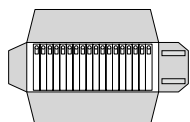

portagioielli

ROT/00A
Rotolo 640x240mm
15 spazi da 40mm

ROT/04A
Rotolo 640x240mm
30 spazi 50x50mm

ROT/01A
Rotolo 640x240mm
8 spazi da 30mm

ROT/04B
Rotolo 640x240mm
44 spazi 43x43mm

ROT/01B
Rotolo 640x240mm
18 spazi da 30mm con
occhielli per bracciali

ROT/04C
Rotolo 640x240mm
52 spazi 33x33mm

ROT/01C
Rotolo 640x240mm
18 spazi con laccio per
catene

ROT/05A
Rotolo 640x270mm
16 lacci per catene

ROT/02A
Rotolo 640x240mm
24 spazi da 20mm

ROT/06A
Rotolo 330x240mm
30 cilindri da 70mm per
anelli